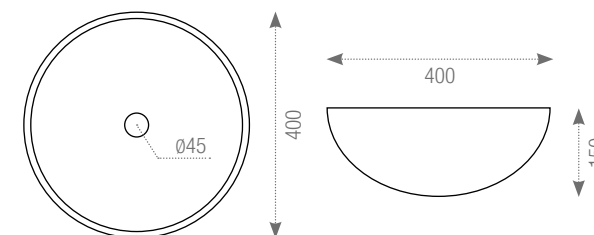

188036 Lavabo Rafaela
40x40x15 cm./15.7"x15.7"x5.9" E500

187841 Lavabo Ibiza
40x40x15 cm./15.7"x15.7"x5.9" E350

187616 Lavabo White And Copper
40x40x15 cm./15.7"x15.7"x5.9" E500

LAVABOS & CARACTERÍSTICAS TÉCNICAS / WASHBASINS & TECHNICAL INFORMATION