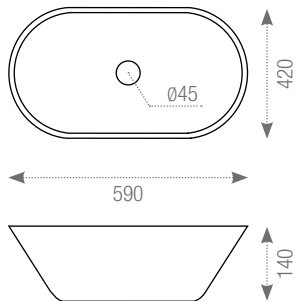

LAVABOS & CARACTERÍSTICAS TÉCNICAS / WASHBASINS & TECHNICAL INFORMATION

Pintado a mano / Hand painted

CERÁMICA / CERAMICS

CERÁMICA / CERAMICS

Pintado a mano / Hand painted

CERÁMICA / CERAMICS

CERÁMICA / CERAMICS

Pintado a mano / Hand painted

PIEDRA / STONE

CERÁMICA / CERAMICS

Pintado a mano / Hand painted

NEW

HIERRO FUNDIDO / CAST IRON

CERÁMICA / CERAMICS

NEW

NEW

SOLID SURFACE