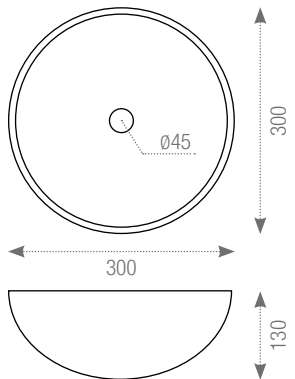

LAVABOS & CARACTERÍSTICAS TÉCNICAS / WASHBASINS & TECHNICAL INFORMATION

Pintado a mano / Hand painted

CERÁMICA / CERAMICS

CERÁMICA / CERAMICS

Pintado a mano / Hand painted

CERÁMICA / CERAMICS

CERÁMICA / CERAMICS

Pintado a mano / Hand painted

PIEDRA / STONE

CERÁMICA / CERAMICS

Pintado a mano / Hand painted

NEW

HIERRO FUNDIDO / CAST IRON

CERÁMICA / CERAMICS

NEW

NEW

SOLID SURFACE