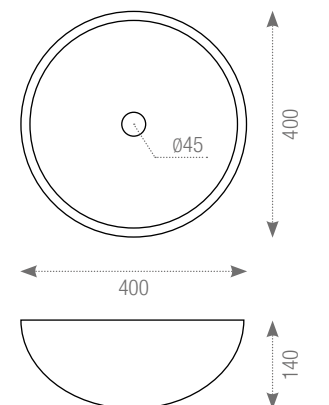

188227 Lavabo Iris Satin
36×36×12 cm./14.2"×14.2"×4.7" E600

188314 Lavabo Rainbow
36×36×12 cm./14.2"×14.2"×4.7" E600

CERÁMICA / CERAMICS

188533 Lavabo Luxxu
40×40×14 cm./15.7"×15.7"×5.5" E500

LAVABOS & CARACTERÍSTICAS TÉCNICAS / WASHBASINS & TECHNICAL INFORMATION