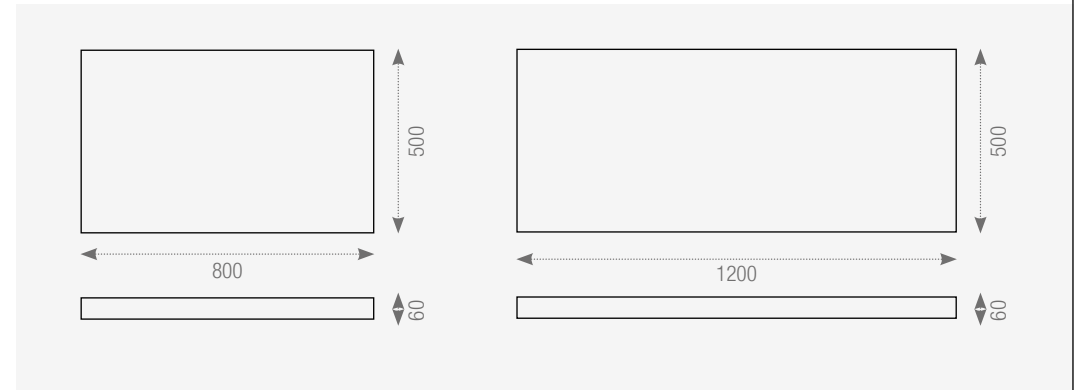

188097 Set Soportes Toallero
43,5x20,5x38 cm./17.1"x8.1"x15" E050