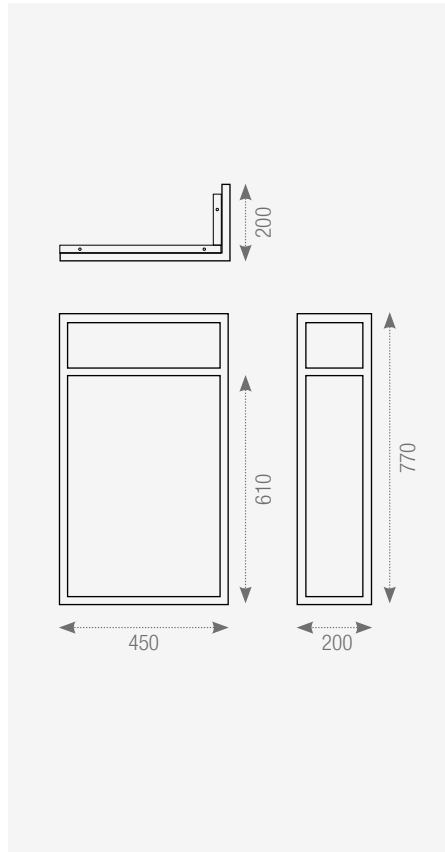

Encimera exotic (Madera de Acacia / Acacia wood)

188099 Encimera Exotic
50x80 cm./19.7"x31.5" E450

188095 Encimera Exotic
50x120 cm./19.7"x47.2" E600