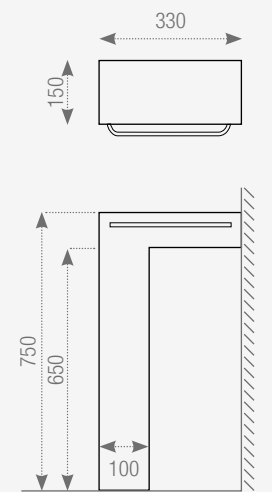

LAVABOS & CARACTERÍSTICAS TÉCNICAS / WASHBASINS & TECHNICAL INFORMATION