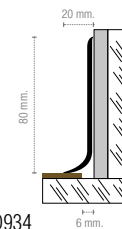

188295 Chevron Blanco
14,6x73 cm./5.7"x28.7" M962

188294 Chevron Natural
14,6x73 cm./5.7"x28.7" M962

 Packing Chevron
11 pcs. Right
11 pcs. Left

FORMAS DE COLOCACIÓN / WAY OF PLACEMENT

*RODAPIÉ FLEXI

188340 Rodapié Flexi 8x200 D934