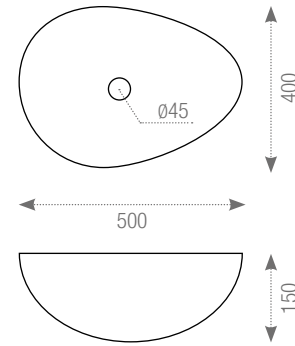

LAVABOS & CARACTERÍSTICAS TÉCNICAS / WASHBASINS & TECHNICAL INFORMATION

Pintado a mano / Hand painted

CERÁMICA / CERAMICS

CERÁMICA / CERAMICS

Pintado a mano / Hand painted

CERÁMICA / CERAMICS

CERÁMICA / CERAMICS

Pintado a mano / Hand painted

PIEDRA / STONE

CERÁMICA / CERAMICS

Pintado a mano / Hand painted

NEW

HIERRO FUNDIDO / CAST IRON

CERÁMICA / CERAMICS

NEW

NEW

SOLID SURFACE