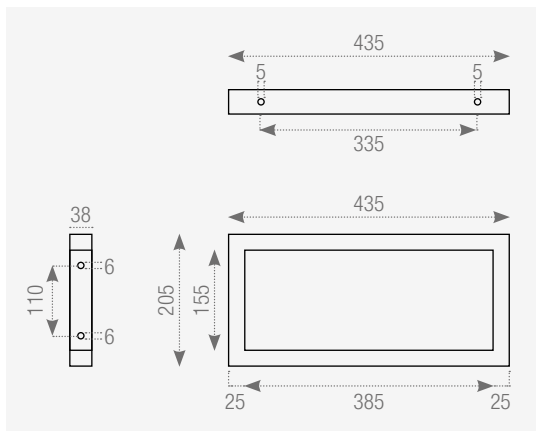

188097 Set Soportes Toallero
43,5x20,5x38 cm./17.1"x8.1"x15" E050

188623 Pedestal White
75x33x15 cm./29.5"x13"x6" E90

188771 Lavabo Agadir Lago

188770 Lavabo Agadir Selva

188752 Lavabo Mintons Indigo

188750 Lavabo Mintons Garnet