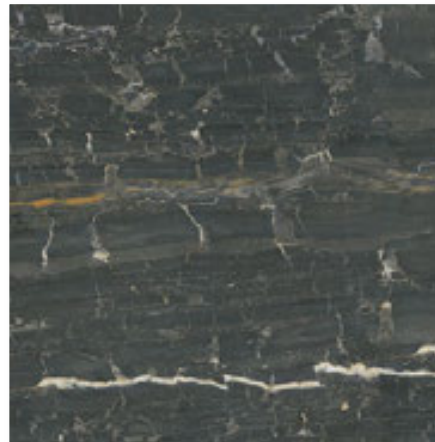

187970 Leonardo Black
90x90 cm./35.4"x35.4" M965