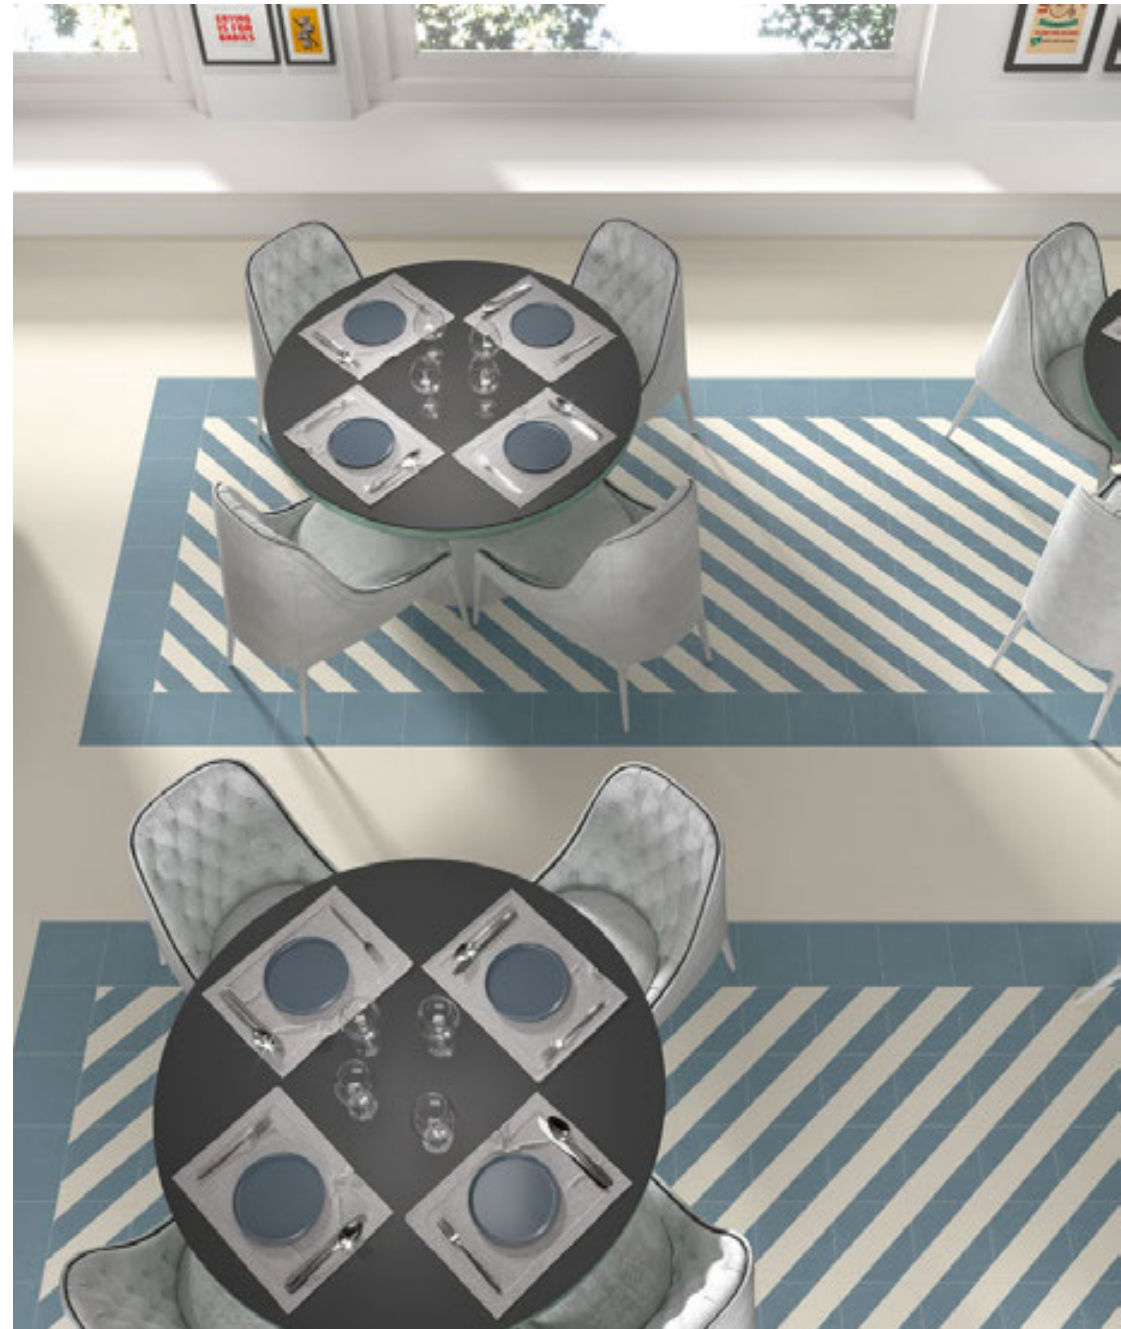

188019 Evora 20x20 cm./7.9"x7.9"
188025 Saudade Bermellon 20x20 cm./7.9"x7.9"