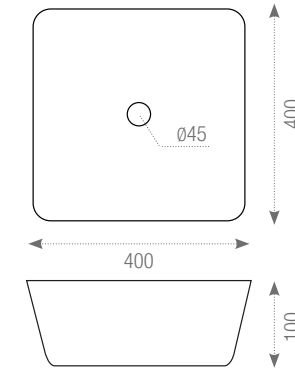

LAVABOS & CARACTERÍSTICAS TÉCNICAS / WASHBASINS & TECHNICAL INFORMATION

Pintado a mano / Hand painted

CERÁMICA / CERAMICS

CERÁMICA / CERAMICS

Pintado a mano / Hand painted

CERÁMICA / CERAMICS

CERÁMICA / CERAMICS

Pintado a mano / Hand painted

PIEDRA / STONE

CERÁMICA / CERAMICS

Pintado a mano / Hand painted

NEW

HIERRO FUNDIDO / CAST IRON

CERÁMICA / CERAMICS

NEW

NEW

SOLID SURFACE