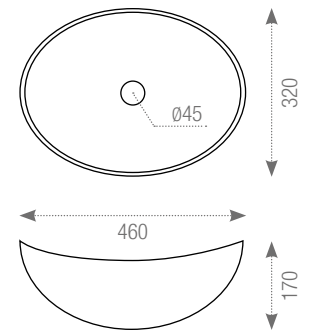

NEW

188753 Lavabo Legacy
40×40×10 cm./15.7"×15.7"×3.9" E450

HIERRO FUNDIDO / CAST IRON

188277 Lavabo New Metal
46×32×17 cm./18.1"×12.6"×6.7" E250

CERÁMICA / CERAMICS

NEW

188773 Lavabo Minim Negro Mate
30×30×13 cm./11.8"×11.8"×5.1" E080