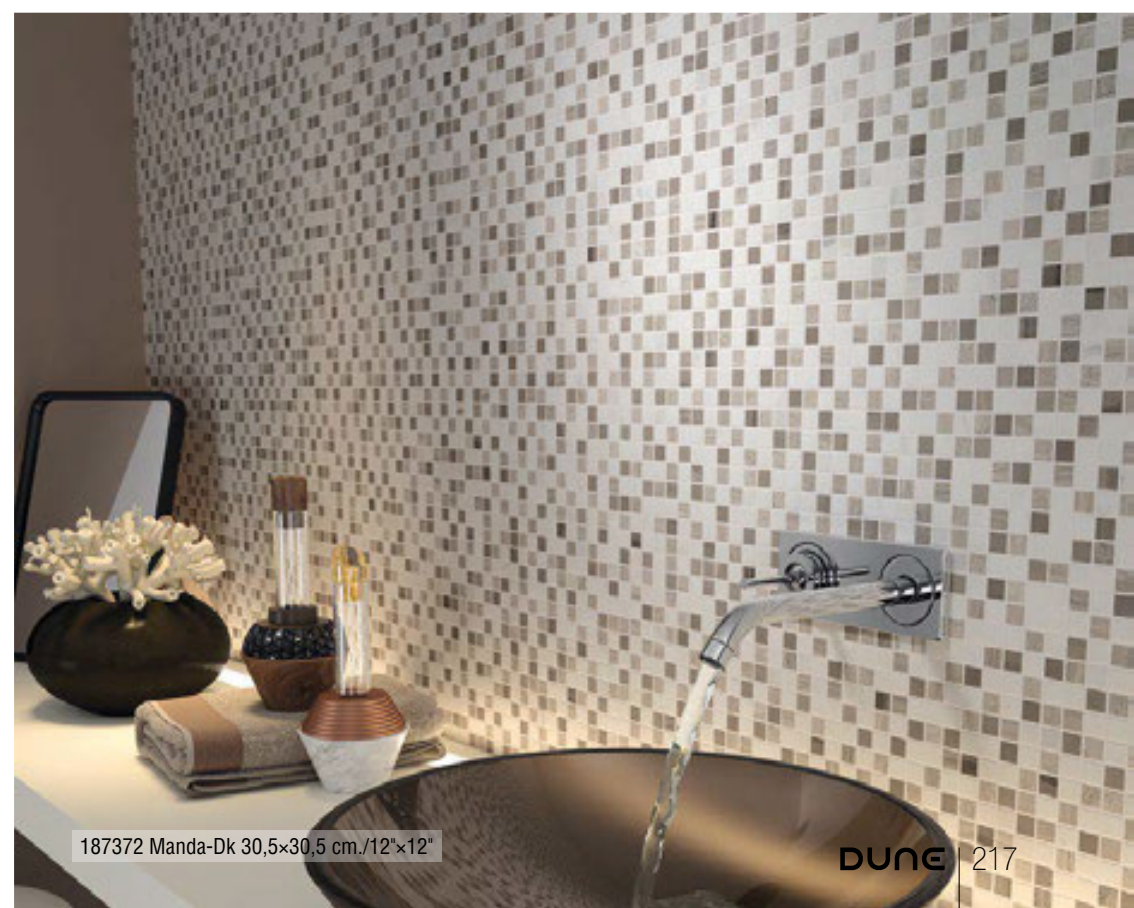

186358 Afyon-Dk
29x32,5 cm./11.4"x12.8" KM70

186436 Afyon Grey-Dk
29x32,5 cm./11.4"x12.8" KM70

186436 Afyon Grey-Dk 29x32,5 cm./11.4"x12.8"

187379 Impronta-Dk 28,6x30 cm./11.3"x11.8"

187373 Tanaf-Dk 30,5x30,5 cm./12"x12"

187372 Manda-Dk 30,5x30,5 cm./12"x12"

DUNE concibe sus colecciones como una solución integral a cada necesidad, por ello su gama de lavabos se ha diseñado como el complemento perfecto para sus series de cerámica y mosaicos. El dominio de los materiales se plasma también en nuestra colección de lavabos.